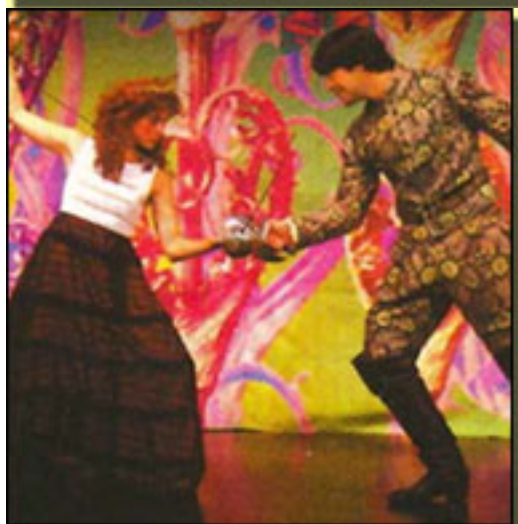

La Bella Durmiente. Teatro San Pol.

Escrito por www.madridteatro.net

Sábado, 17 de Abril de 2010 10:22 - Actualizado Jueves, 13 de Mayo de 2010 08:51

La Bella Durmiente