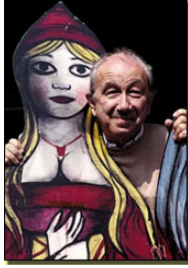

Emanuele Luzzati y sus amables dibujos.

Escrito por www.madridtearo.net

Miércoles, 14 de Abril de 2010 16:00 - Actualizado Jueves, 13 de Mayo de 2010 14:10

EMANUELE LUZZATI **Y SUS AMABLES DIBUJOS**

[2005-12-30]

En 1940 se traslada, por motivos raciales (es judío), a Losanna donde se li

EMANUELE LUZZATI **Y** **SUS AMABLES DIBUJOS**

Emanuele Luzzati y sus amables dibujos.

Escrito por www.madridtearo.net

Miércoles, 14 de Abril de 2010 16:00 - Actualizado Jueves, 13 de Mayo de 2010 14:10

Emanuele Luzzati (Genova 3 de junio de 1921).

En 1940 se traslada, Los años nuevos raciales (después), la influencia en Escue

Emanuele Luzzati y sus amables dibujos.

Escrito por www.madridtearo.net

Miércoles, 14 de Abril de 2010 16:00 - Actualizado Jueves, 13 de Mayo de 2010 14:10