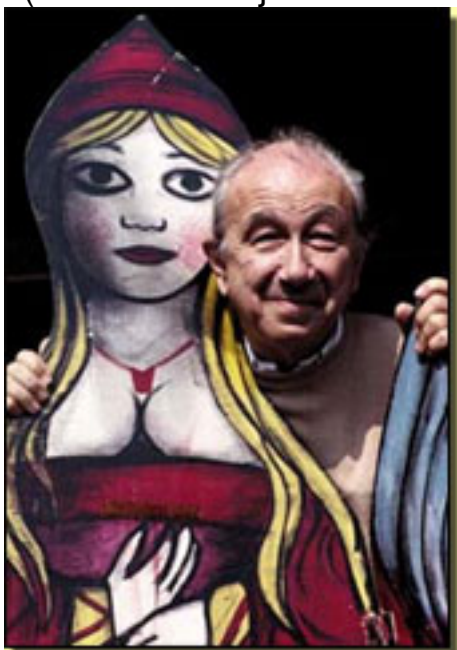

Emanuele Luzzati y sus amables dibujos.

Escrito por www.madridtearo.net

Miércoles, 14 de Abril de 2010 16:00 - Actualizado Jueves, 13 de Mayo de 2010 14:10

EMANUELE LUZZATI **Y SUS AMABLES DIBUJOS**

[2005-12-30]

En 1940 se traslada, por motivos raciales (es judío), a Losanna donde se li

EMANUELE LUZZATI **Y** **SUS AMABLES DIBUJOS**

Emanuele Luzzati y sus amables dibujos.

Escrito por www.madridtearo.net

Miércoles, 14 de Abril de 2010 16:00 - Actualizado Jueves, 13 de Mayo de 2010 14:10

Emanuele Luzzati (Genova 3 de junio de 1921).

En 1940 se traslada, Los años nuevos raciales (después), la influencia en Escue

Emanuele Luzzati y sus amables dibujos.

Escrito por www.madridtearo.net

Miércoles, 14 de Abril de 2010 16:00 - Actualizado Jueves, 13 de Mayo de 2010 14:10

Oscar actividad artística en los casos que se le ha calificado como maestro de la ilustración. Se le ha calificado como maestro de la ilustración.

Se le ha calificado como **maestro de la ilustración**.