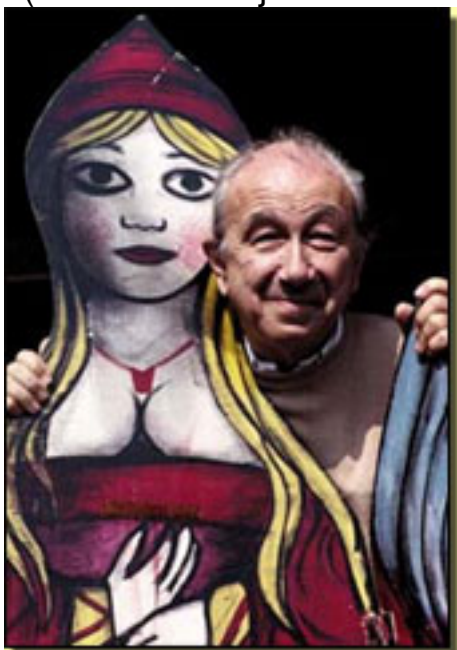

Emanuele Luzzati y sus amables dibujos.

Escrito por www.madridtearo.net

Miércoles, 14 de Abril de 2010 16:00 - Actualizado Jueves, 13 de Mayo de 2010 14:10

EMANUELE LUZZATI **Y SUS AMABLES DIBUJOS**

[2005-12-30]

En 1940 se traslada, por motivos raciales (es judío), a Losanna donde se li

EMANUELE LUZZATI **Y** **SUS AMABLES DIBUJOS**

Emanuele Luzzati y sus amables dibujos.

Escrito por www.madridtearo.net

Miércoles, 14 de Abril de 2010 16:00 - Actualizado Jueves, 13 de Mayo de 2010 14:10

Emanuele Luzzati (Genova 3 de junio de 1921).

En 1940 se traslada, Los años nuevos raciales (después), la influencia en Escue

Emanuele Luzzati y sus amables dibujos.

Escrito por www.madridtearo.net

Miércoles, 14 de Abril de 2010 16:00 - Actualizado Jueves, 13 de Mayo de 2010 14:10

Entre los **libros infantiles** cabe destacar:

Candide de **Voltaire**,
Alice nel paese delle meraviglie de **Carrol** y **Grimm**.

Luzzati por hoy muchos de los personajes de los cuentos infantiles c

Sus “espectaculares” dibujos ayudan a sentir, intuitivamente, lo t