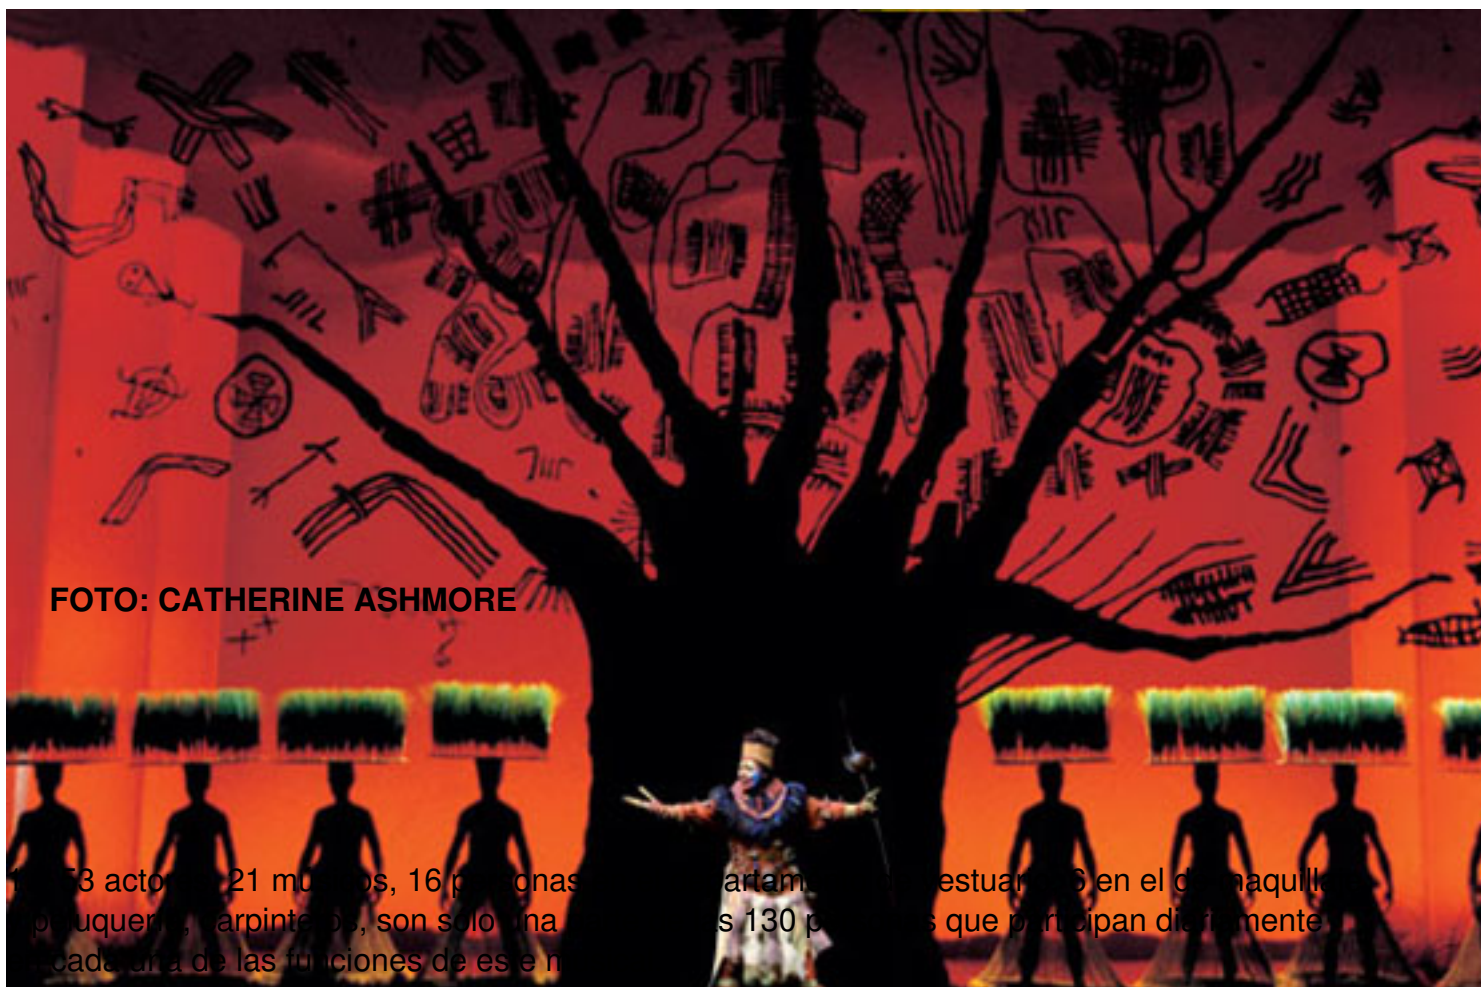

El Rey León. Algunos datos

Escrito por www.madridteatro.net

Sábado, 15 de Octubre de 2011 17:24 - Actualizado Sábado, 31 de Agosto de 2019 16:22

EL REY LEÓN

ALGUNOS DATOS

FOTO: CATHERINE ASHMORE

13 actores, 21 músicos, 16 personas que trabajan en el maquillaje, carpinteros, son solo una parte de los 130 personas que participan diariamente en cada una de las funciones de este espectáculo.

2. Hay más de 200 esculturas, figuras animadas, tallas y máscaras en el show, para las que se necesitaron más de 17.000 horas en su diseño y construcción.

El Rey León. Algunos datos

Escrito por www.madridteatro.net

Sábado, 15 de Octubre de 2011 17:24 - Actualizado Sábado, 31 de Agosto de 2019 16:22

3. Más 25 tipos de animales salen al escenario durante la obra. Algunos, como las jirafas, con un tamaño superior a los 7 metros y medio de altura, y otros como el elefante tienen una longitud de 4 metros.

6. El 24 de septiembre de 2009, el traje de Rafiki y la máscara de Simba fueron agregados a la colección de la Smithsonian Institution, con ello EL REY LEÓN ocupa su lugar como icono de la cultura estadounidense.