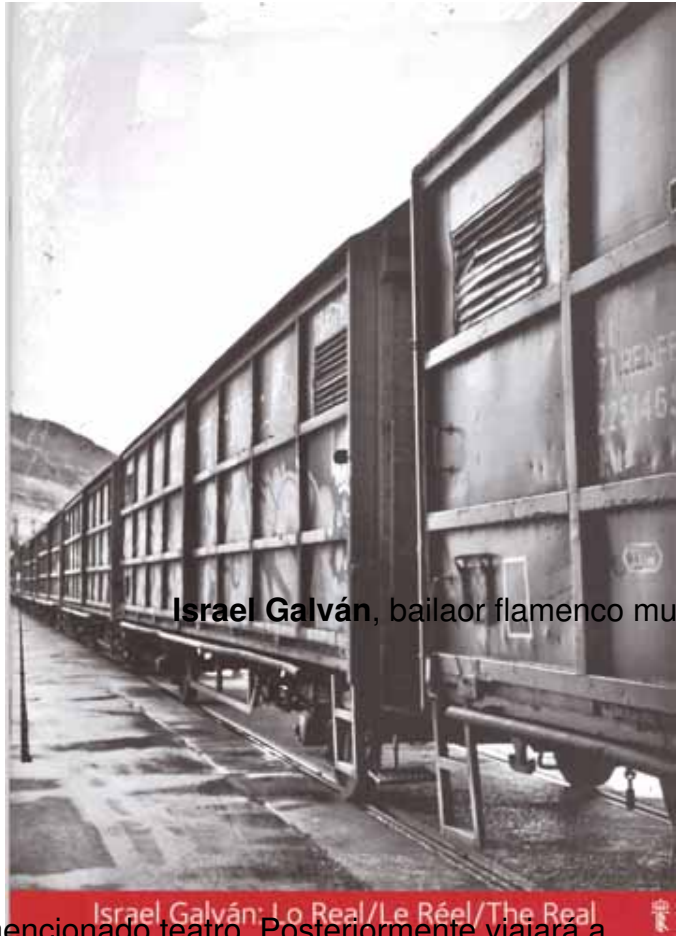

Lo Real. Israel Galván

Escrito por www.madridteatro.net

Miércoles, 12 de Diciembre de 2012 08:31 - Actualizado Lunes, 24 de Diciembre de 2012 16:33

personal y con proyección internacional,

[\(CLIKÉAR\)](#)

[\(CLIKÉAR\)](#)

estrena

Lo Real / Le Rêel / The Real

, un encargo del

Teatro Real

de Madrid y que es estreno mundial en el mencionado teatro. Posteriormente viajará a Alemania, Francia y Holanda.

Israel Galván, bailar flamenco muy