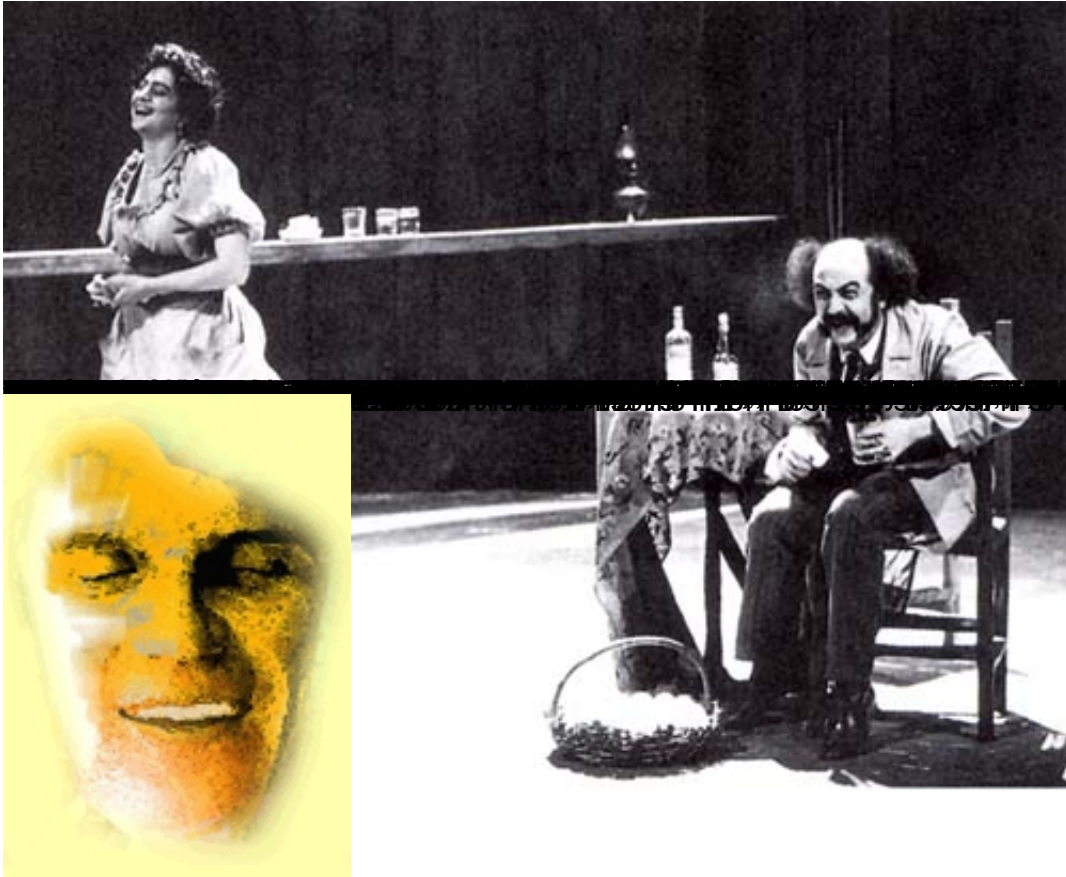

NUM 260, pp. 2 - 3

RESEÑA 1996

LA ABADIA PARA VALESPIRLENTO RURAL

Retablo de la lujuria, la avaricia y la muerte. Abadía 1996

Escrito por José R. Díaz Sande

Jueves, 18 de Abril de 2013 07:50 - Actualizado Jueves, 18 de Abril de 2013 08:14

[Más información](#)

José Ramón Díaz Sande
Copyright©diazsande

Retablo de la lujeria, la avaricia y la muerte. Abadía 1996

Escrito por José R. Díaz Sande

Jueves, 18 de Abril de 2013 07:50 - Actualizado Jueves, 18 de Abril de 2013 08:14