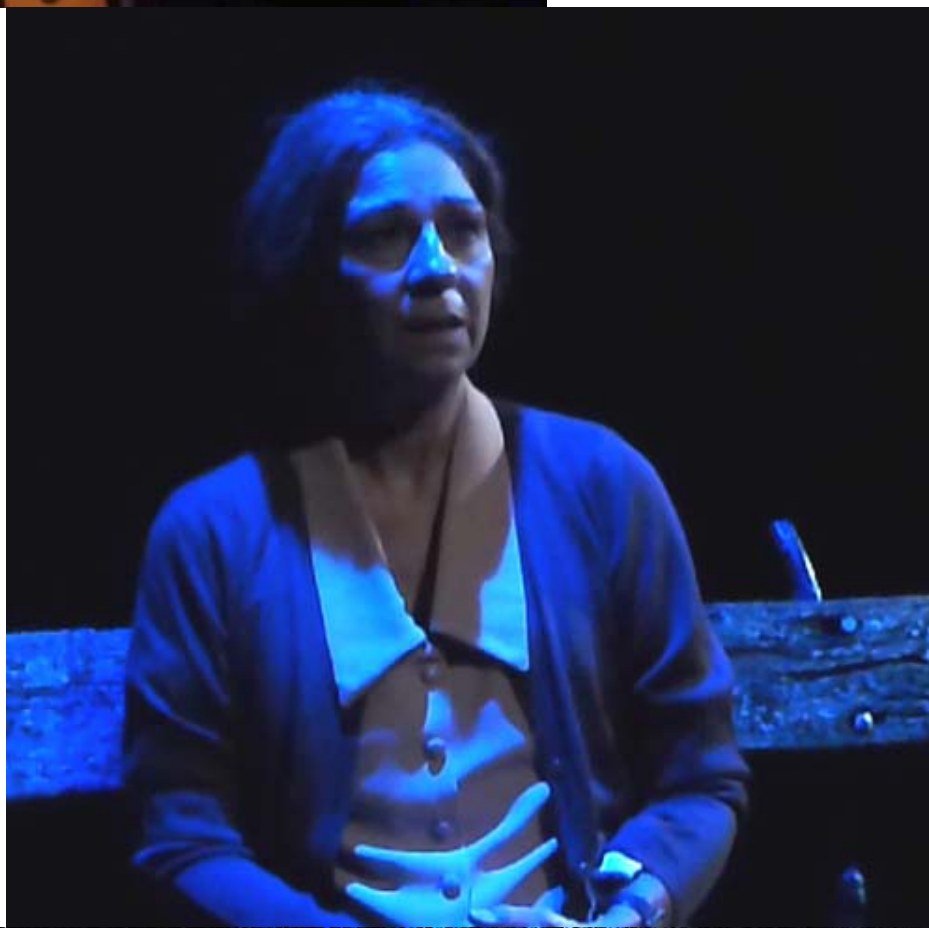

La Plaza del Diamante. Joan Ollé. Lolita.

Escrito por www.madridteatro.net

Jueves, 02 de Octubre de 2014 13:11 - Actualizado Jueves, 20 de Noviembre de 2014 17:31

LA PLAZA DEL DIAMANTE
de
MERCÈ RODOREDÀ

interpretada por
LOLITA FLORES

Del 24 de septiembre al 23 de noviembre de 2014

Todo comenzó con un mensaje de correo electrónico a las dos de la madrugada. **Joan Manuel Serrat** le animó a que Lolita aceptara el papel que le había ofrecido **Natalio Grueso**
: la **Colometa**
de *La Plaza del Diamante*
de **Mercè Rodoreda**
y que **Joan Ollé**
junto a **Carles Guillén**
había adaptado para un monólogo.

LOLITA NO FORMABA PARTE DE MI IMAGINARIO

La Plaza del Diamante. Joan Ollé. Lolita.

Escrito por www.madridteatro.net

Jueves, 02 de Octubre de 2014 13:11 - Actualizado Jueves, 20 de Noviembre de 2014 17:31