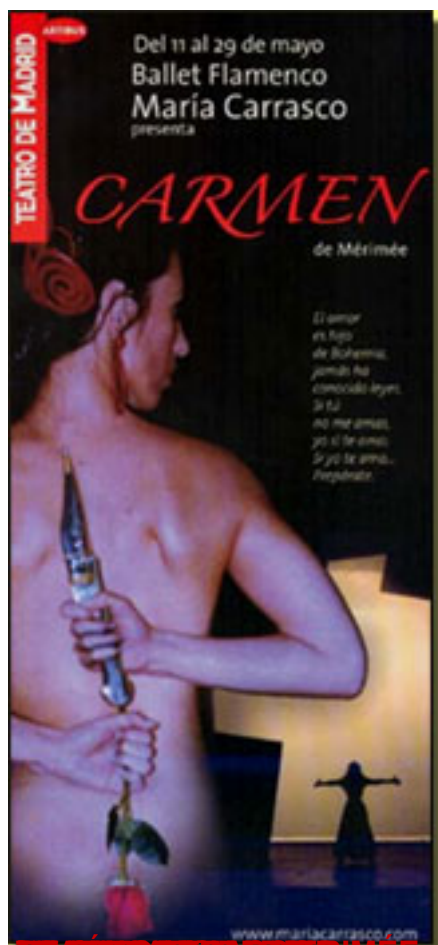

La Carmen de Merimée. María Carrasco.

Escrito por www.madridteatro.net
Sábado, 22 de Mayo de 2010 15:19 -

LA CARMEN DE MERIMÉE
DE LA MANO DE MARÍA CARRASCO
EN EL TEATRO DE MADRID

[2005-06-01]

El Ballet Flamenco Español de María Carrasco estrenó en los

La Carmen de Merimée. María Carrasco.

Escrito por www.madridteatro.net
Sábado, 22 de Mayo de 2010 15:19 -

~~UN SÍMBOLO DEL MITO DE~~ **EL**

El

Ballet Flamenco Español

María Carrasco

estren

De esta Carmen se ha dicho en la prensa que es:

Ahora vuelve con esta *Carmen*

, cuyo guión, coreografía

- **Carmen** es una mujer que lucha por no someterse a su patria, por su libertad.

Lo que ha llevado a **María Carrasco** a coreografiar una vez más el mito de **Carmen** ha sido una especial atracción que siente por esta mujer que aparece como