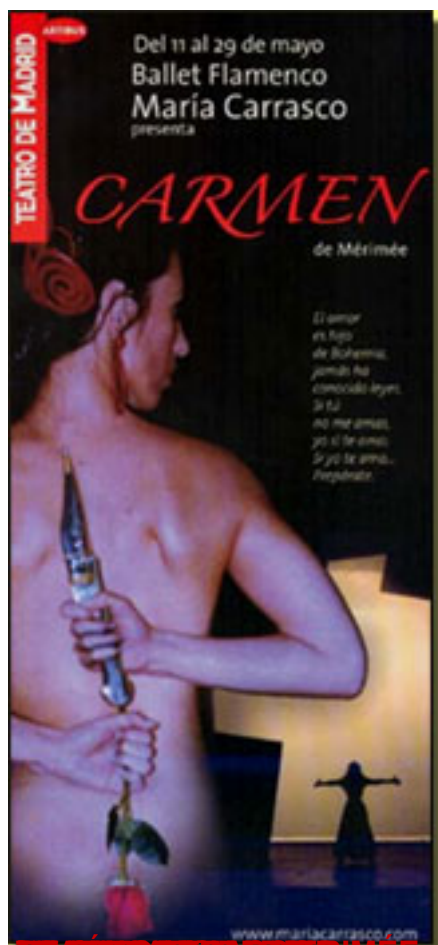

La Carmen de Merimée. María Carrasco.

Escrito por www.madridteatro.net
Sábado, 22 de Mayo de 2010 15:19 -

LA CARMEN DE MERIMÉE
DE LA MANO DE MARÍA CARRASCO
EN EL TEATRO DE MADRID

[2005-06-01]

El Ballet Flamenco Español de María Carrasco estrenó en los

La Carmen de Merimée. María Carrasco.

Escrito por www.madridteatro.net
Sábado, 22 de Mayo de 2010 15:19 -

~~UN SÍNTESIS DE SU DIMEE~~ EN EL

El

Ballet Flamenco Español

María Carrasco

estren

De esta Carmen se ha dicho en la prensa que es:

“una mágica versión del mito, con una fusión magistralmente lograda”

El recurrir a los diversos es posible. **Carrasco** es posible. **Grande** admira a los cuatro señores ballets

Joaquín Cortés creadoq varias coreografías **Antonio Caradea** la Zarzuela

Ahora vuelve con esta *Carmen*

, cuyo guión, coreografía

- **Carmen** es una mujer que lucha por no someterse a su patria, por su libertad.

Lo que ha llevado a **María Carrasco** a coreografiar una vez más el mito de **Carmen** ha sido una especial atracción que siente por esta mujer que aparece como