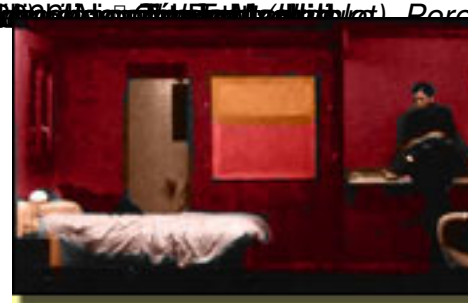

El marzo pasado de 2006 **Àlex Rigola** presentaba *Largo viaje hacia la noche* de **Eugene' Neill** en el Teatro de la Abadía de Madrid. Ahora ha creado y ha dirigido un peculiar espectáculo. El punto de partida es el *Hamlet* de **Shakespeare** y lo ha titulado *European House (Prólogo de un Hamlet sin palabras)*

Àlex Rigola describe *Europen House* como:

- Un espectáculo de creación ~~Centros~~ ~~sin palabras~~ donde se puede ver... la sección ~~Hamlet~~ ~~en una casa de tres plantas~~

European house

Escrito por www.madridteatro.net
Sábado, 06 de Marzo de 2010 19:36 -