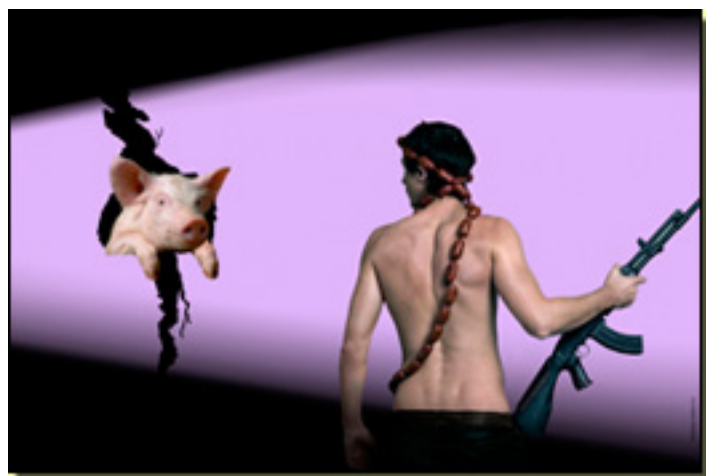

20€

Martes: 15€

Solomillo (Una historia poco hecha)

Escrito por www.madridteatro.net

Miércoles, 10 de Marzo de 2010 07:53 - Actualizado Jueves, 06 de Mayo de 2010 09:46

Título:

Autor: *Sexpeare*
Diseño Iluminación: *Paco Murillo y Marino Zabaleta*
Diseño Escenografía: *Teresa Rodrigo y Sexpeare*
Atrezzo escenografía: *Rafael Suárez* (Arte & ficción)
Vestuario: *Teresa Rodrigo*
Música y Sonido: *(Isolé) Div. Sonora*
Fotografía y Diseño gráfico: *Álvaro Urrutia*
Diseño audiovisual: *Javier Carrillo*
Producción: *Producciones Efekto S. L.*
Interpretes: *Fele Martínez*
Dirección: *S. Molero y R. Pardo (Sexpeare)*
Estreno en Madrid: *Teatro Alfil, 4 - IX - 2007*